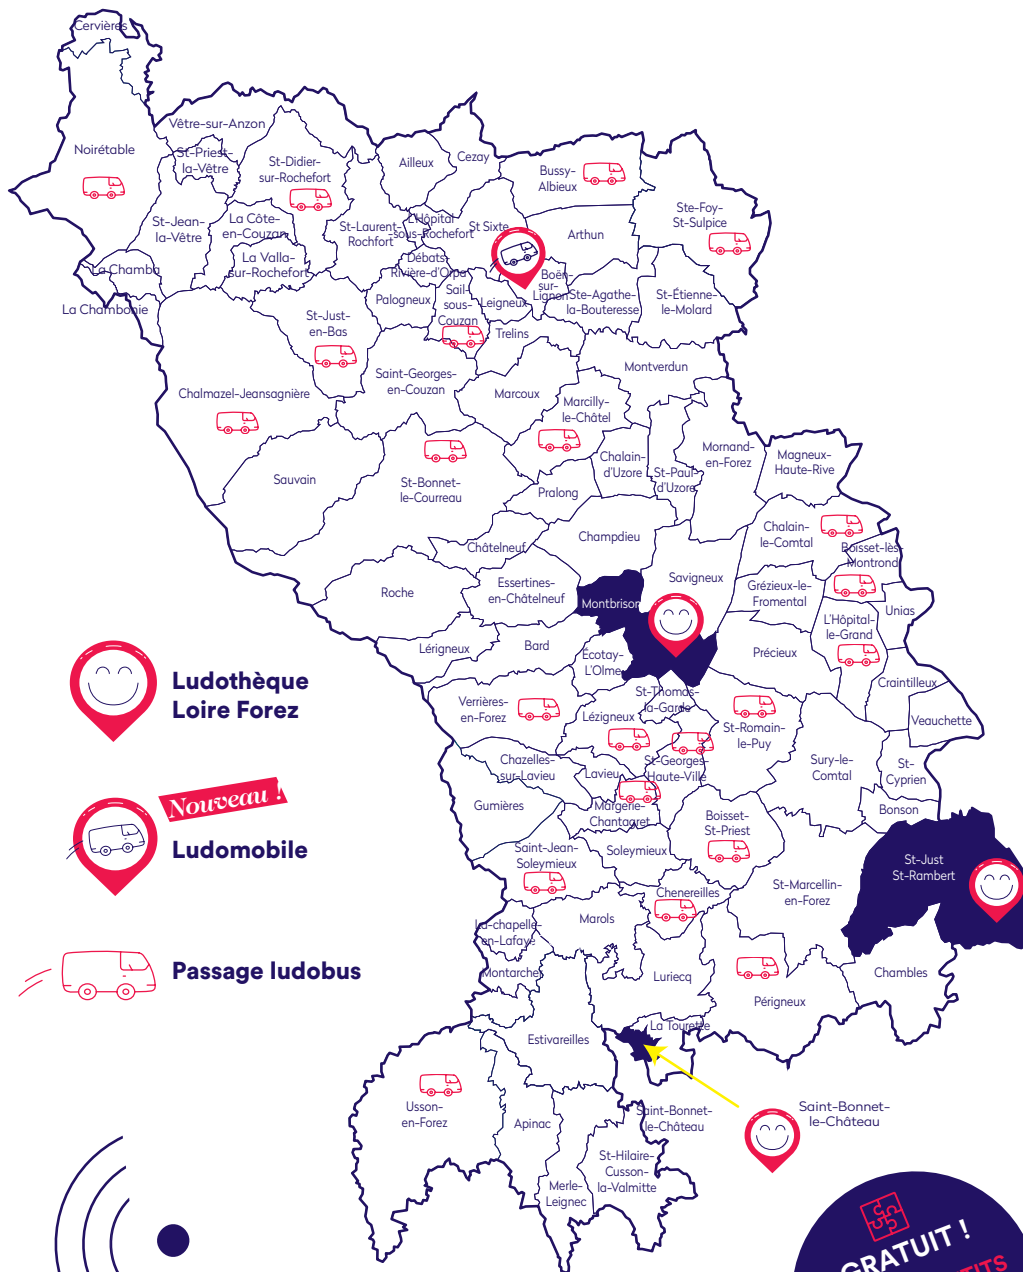

En savoir plus : www.mediatheques.loireforez.fr

A vos agendas !

- NOV** Fête du jeu de société
Samedi 20 novembre 2021
Saint-Sixte (salle des fêtes)
14h-18h
- MAI** Fête mondiale du jeu
Samedi 21 mai 2022
Lieu à définir prochainement

Manifestations gratuites et ouvertes à tous.
Renseignements auprès des ludothèques

La ludomobile

à Boën-sur-Lignon

Un ludobus avec une salle en plus !

La ludomobile est un espace de jeu éphémère dans une salle aménagée par l'équipe de la ludothèque.

Comme le ludobus, elle propose le même service de prêt.

Comme en ludothèque, vous pouvez venir jouer. Les enfants de moins de 10 ans seront accompagnés d'un adulte.

La ludo près de chez vous...

Ludothèque Loire Forez

Nouveau !
Ludomobile

Passage ludobus

Les rendez-vous dans votre commune

DE SEPT 2021 À JUILLET 2022

3 ludothèques...

MONTBRISON

- Mercredi : 10h-12h et 15h-18h30
- Jeudi : 15h-18h30
- Vendredi : 15h-18h30
- Samedi : 9h30-13h et 14h-17h30